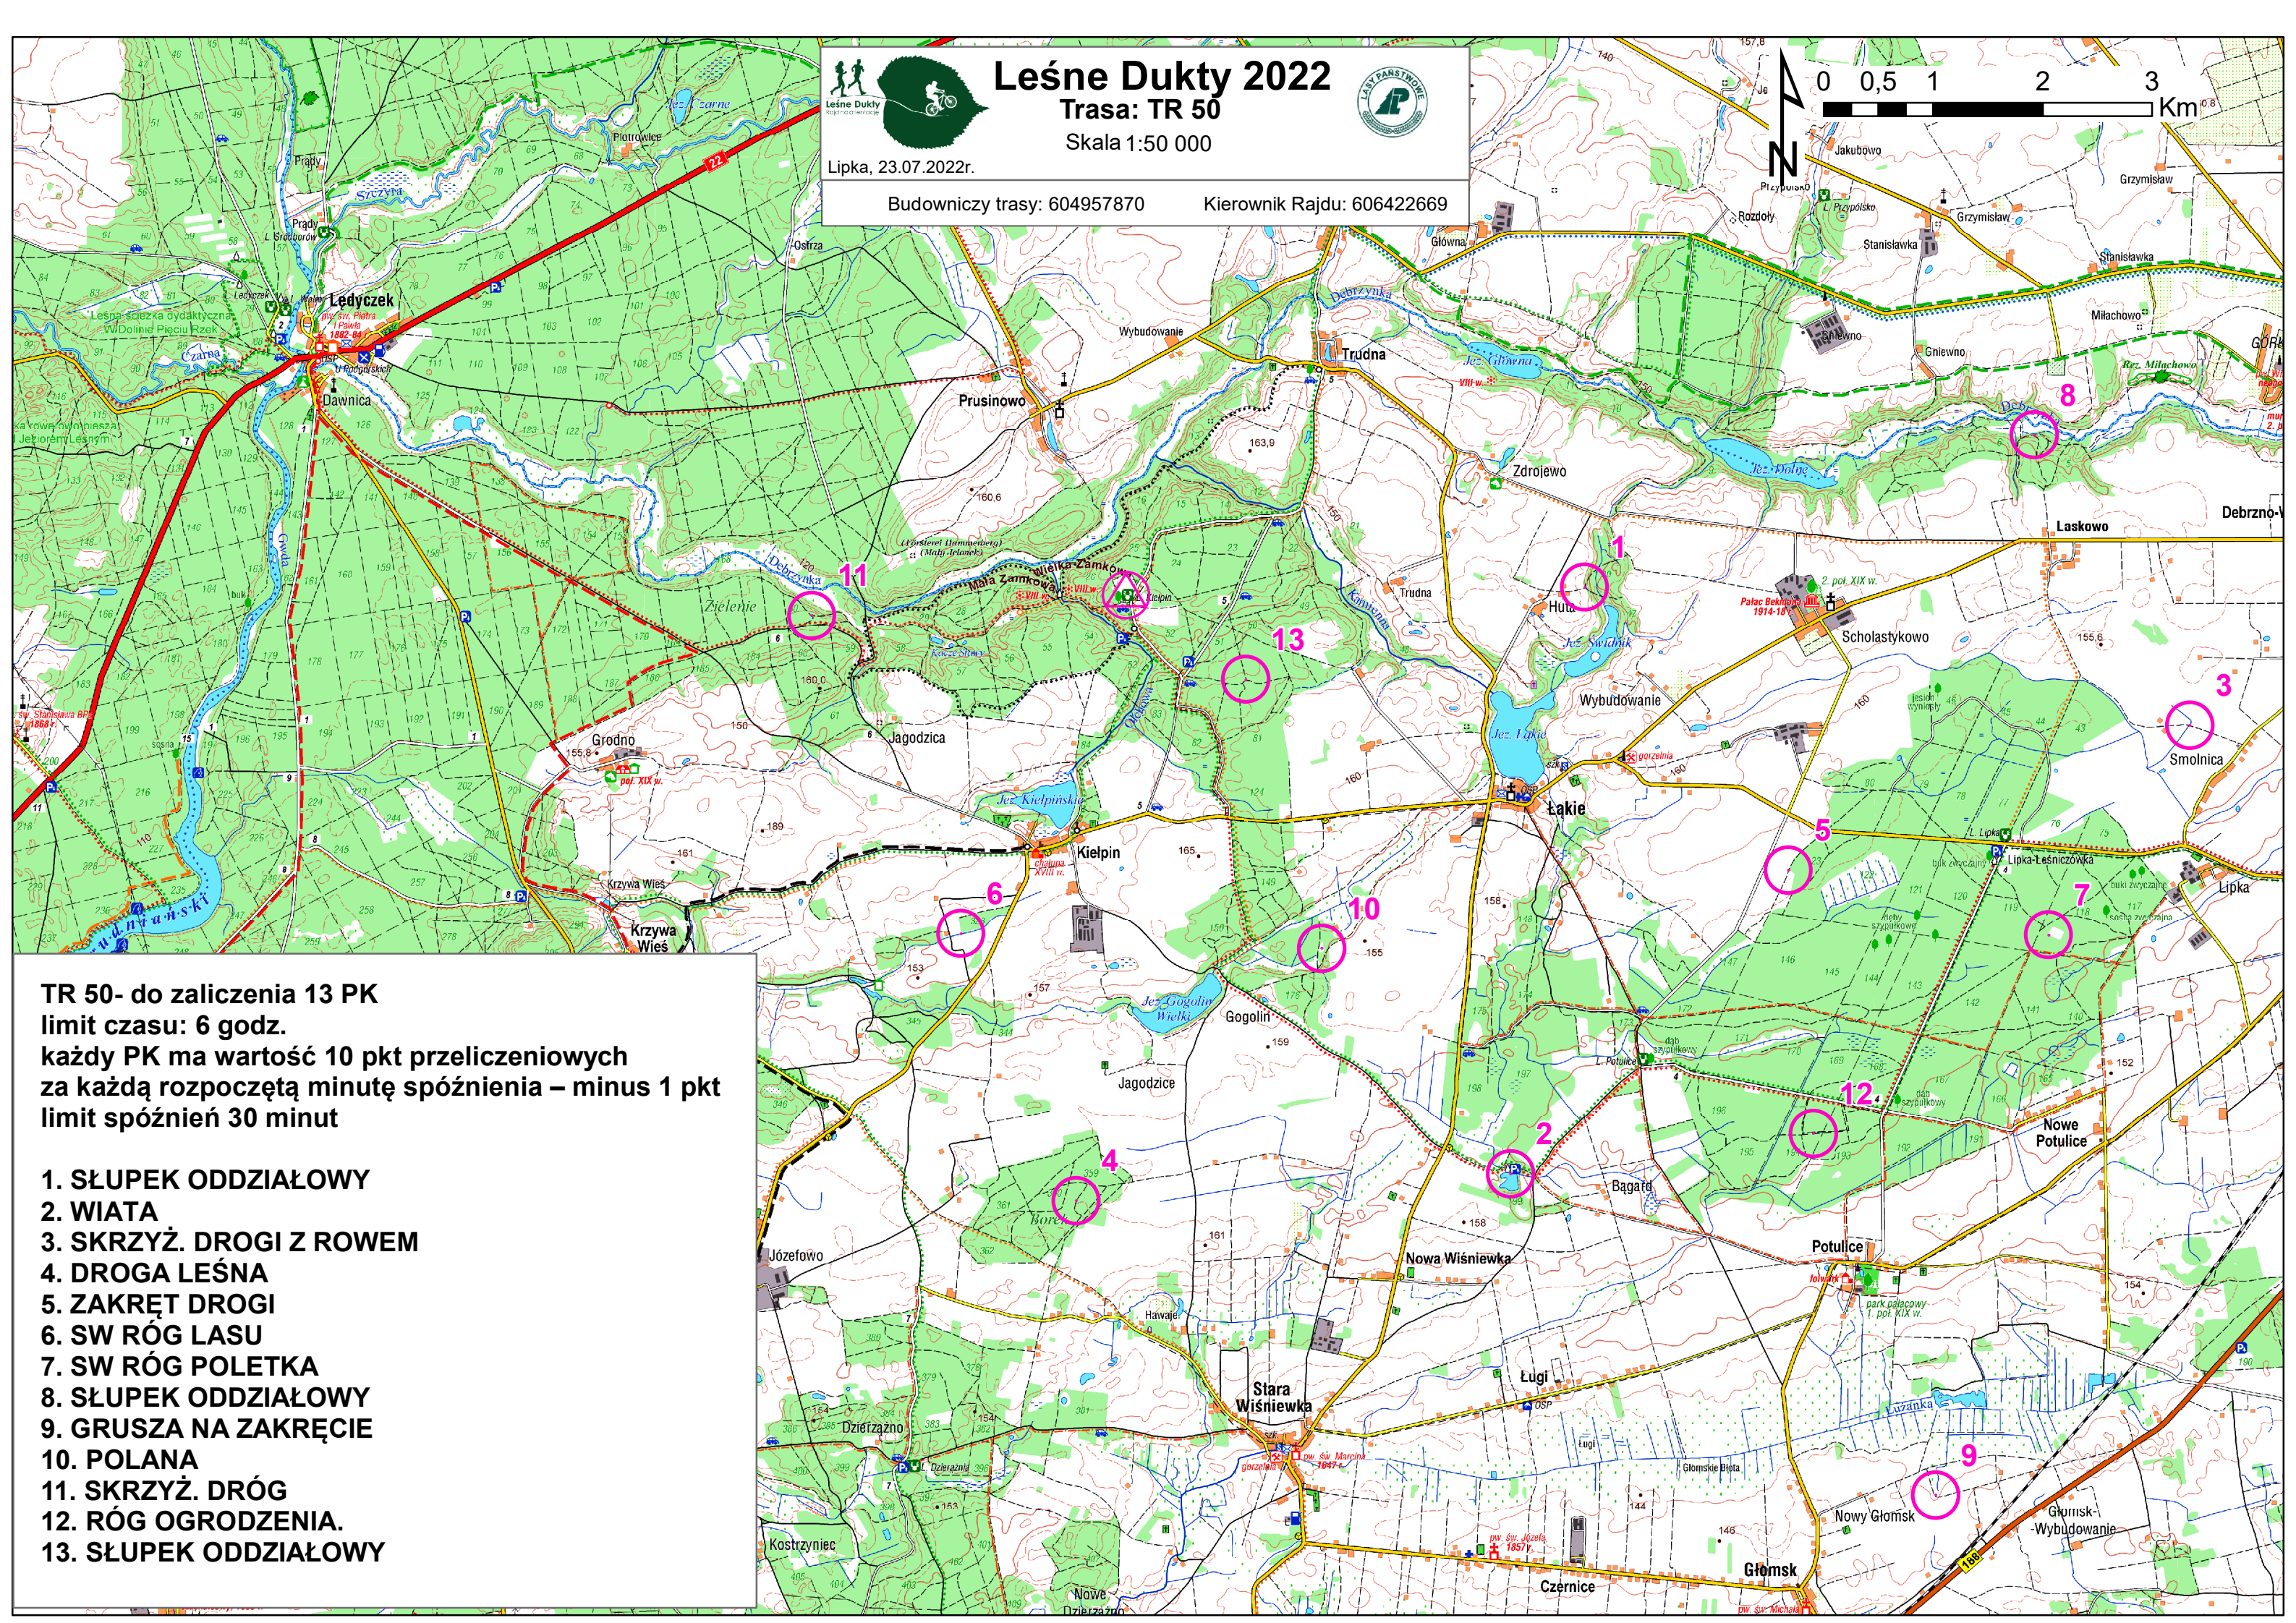

# Leśne Dukty 2022

Trasa: TR 50

Skala 1:50 000

Lipka, 23.07.2022r.

Budowniczy trasy: 604957870

Kierownik Rajdu: 606422669

0 0,5 1 2 3 Km

TR 50- do zaliczenia 13 PK  
limit czasu: 6 godz.  
każdy PK ma wartość 10 pkt przeliczeniowych  
za każdą rozpoczętą minutę spóźnienia – minus 1 pkt  
limit spóźnień 30 minut

1. SŁUPEK ODDZIAŁOWY
2. WIATA
3. SKRZYŻ. DROGI Z ROWEM
4. DROGA LEŚNA
5. ZAKRĘT DROGI
6. SW RÓG LASU
7. SW RÓG POLETKA
8. SŁUPEK ODDZIAŁOWY
9. GRUSZA NA ZAKRĘCIE
10. POLANA
11. SKRZYŻ. DRÓG
12. RÓG OGRODZENIA.
13. SŁUPEK ODDZIAŁOWY