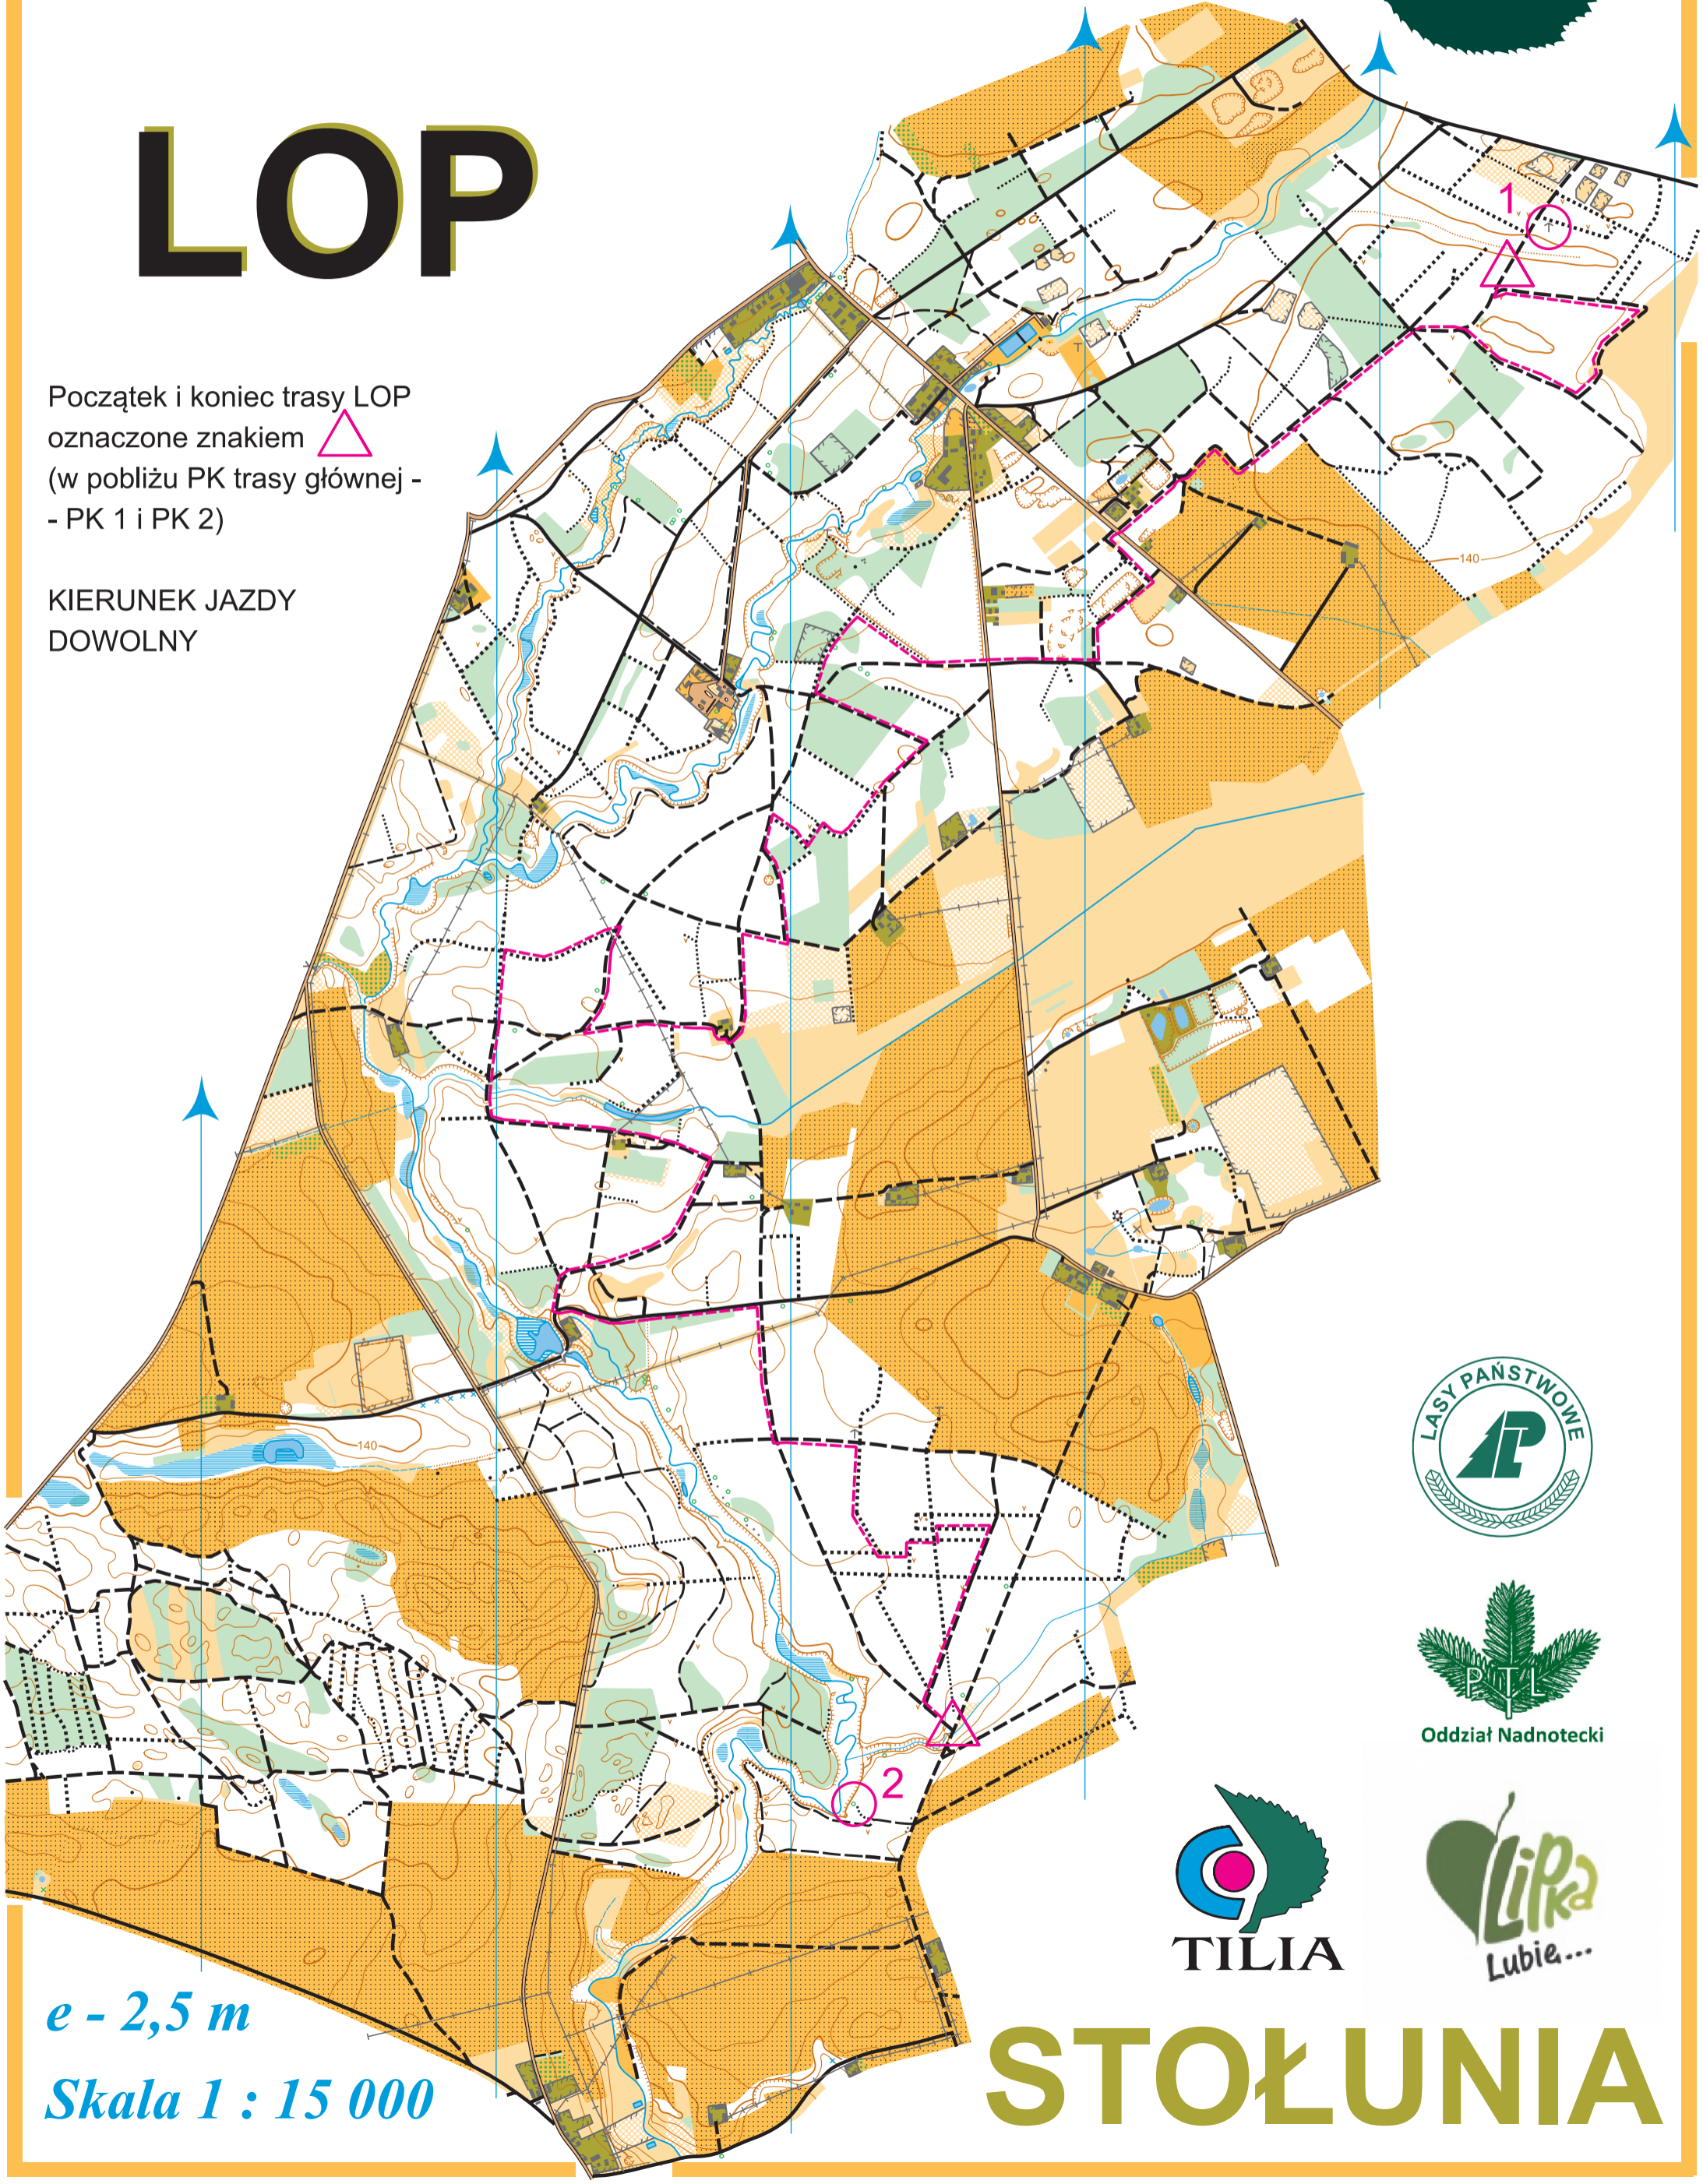

Rajd na Orientację „Leśne Dukty” Łąkie - 6.07.2019

LOP

Początek i koniec trasy LOP
oznaczone znakiem 
(w pobliżu PK trasy głównej -
- PK 1 i PK 2)

KIERUNEK JAZDY
DOWOLNY

e - 2,5 m

Skala 1 : 15 000

STOŁUNIA