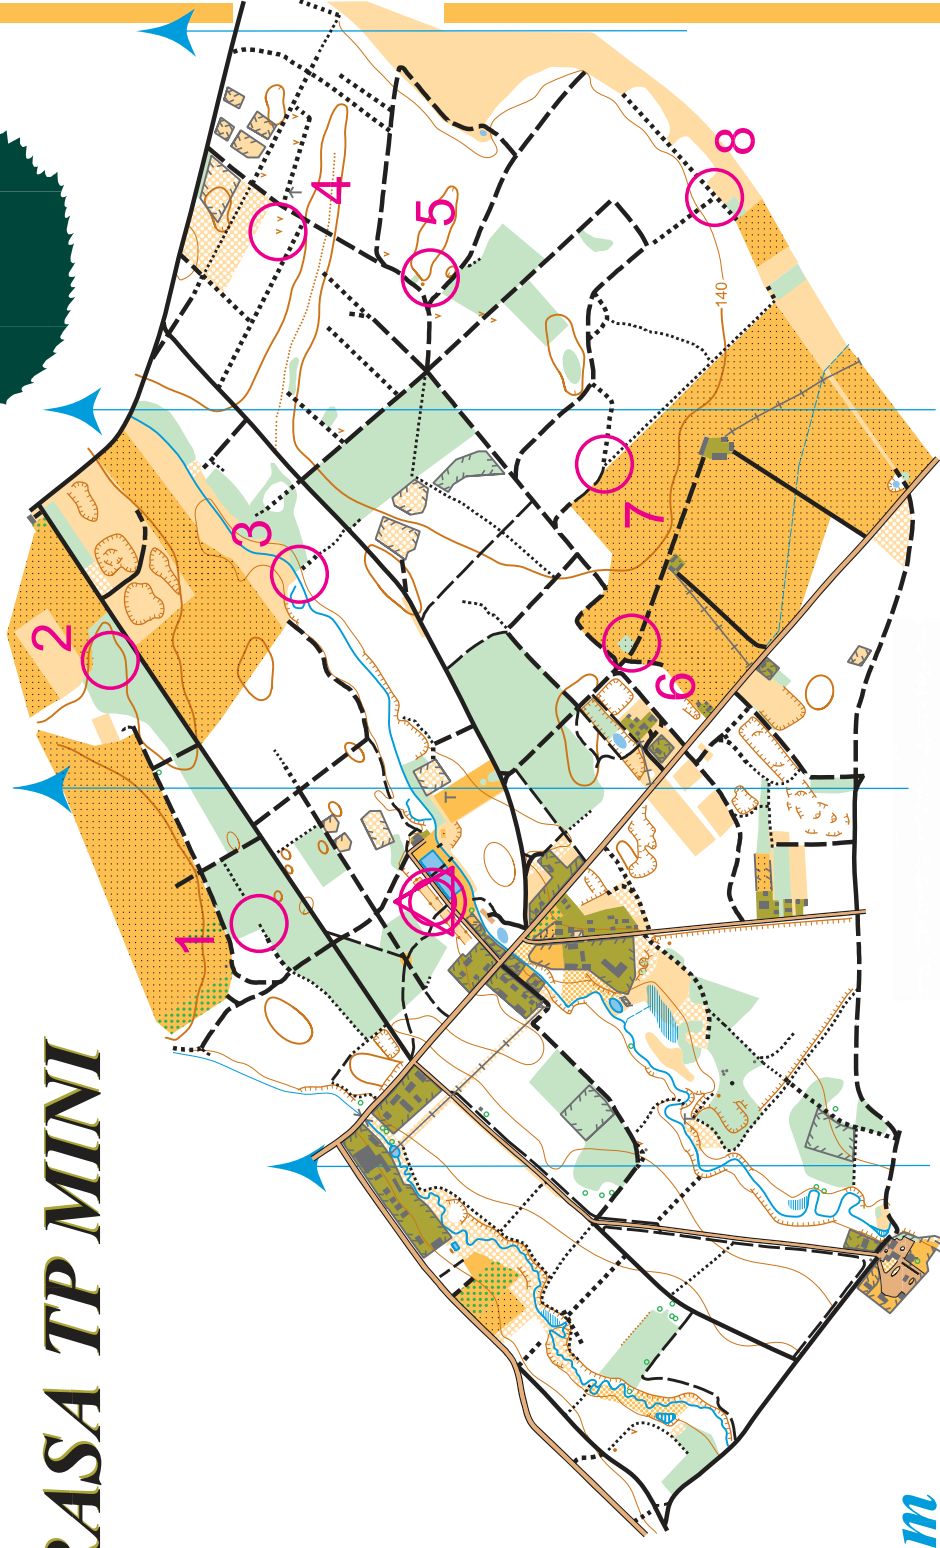

Rajd na Orientację „Leśne Dukty” Lipka 7.07.2018r.

Leśne Dukty
Rajd na orientację
Lipka, 7.07.2018

Liczba PK = 8 **TRASA TP MINI**

Limit czasu 3 godz.

godz. 13:00 Start trasy

Limit spóźnień 60minut

Opis punktów:

1. koniec ścieżki
2. drzewo
3. brzeg rzeki
4. dół
5. ruina-dół
6. kępa krzewów
7. rozwidlenie ścieżek
8. skrzyżowanie ścieżek

Telefony kontaktowe:

606 295 041

–budowniczy trasy;

606 422 669

– kierownik rajdu

e - 2,5 m

Skala 1 : 15 000

STOŁUNIA

Oddział Nadnotecki