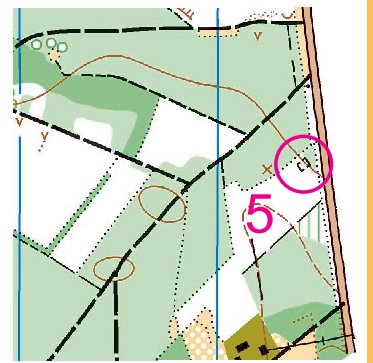

Rajd na Orientację „Leśne Dukty”

Lipka 7.07.2018r.

Leśne Dukty
Rajd na orientację
Lipka, 7.07.2018

Liczba PK = 10
Limit czasu 5 godz.
godz. 12:00 Start trasy
Limit spóźnień 60minut

TRASA TP15

Opis punktów:

1. drzewo
2. dół
3. rozwidlenie ścieżek
4. tama bobrowa
5. ruina
6. dół
7. ruina-dół
8. drzewo
9. szczyt wzniesienia -
pozostałości wieży p.poż
10. dół

Telefony kontaktowe:

606 295 041
–budowniczy trasy;

606 422 669
– kierownik rajdu

Oddział Nadnotecki

e - 2,5 m

Skala 1 : 15 000

STOŁUNIA