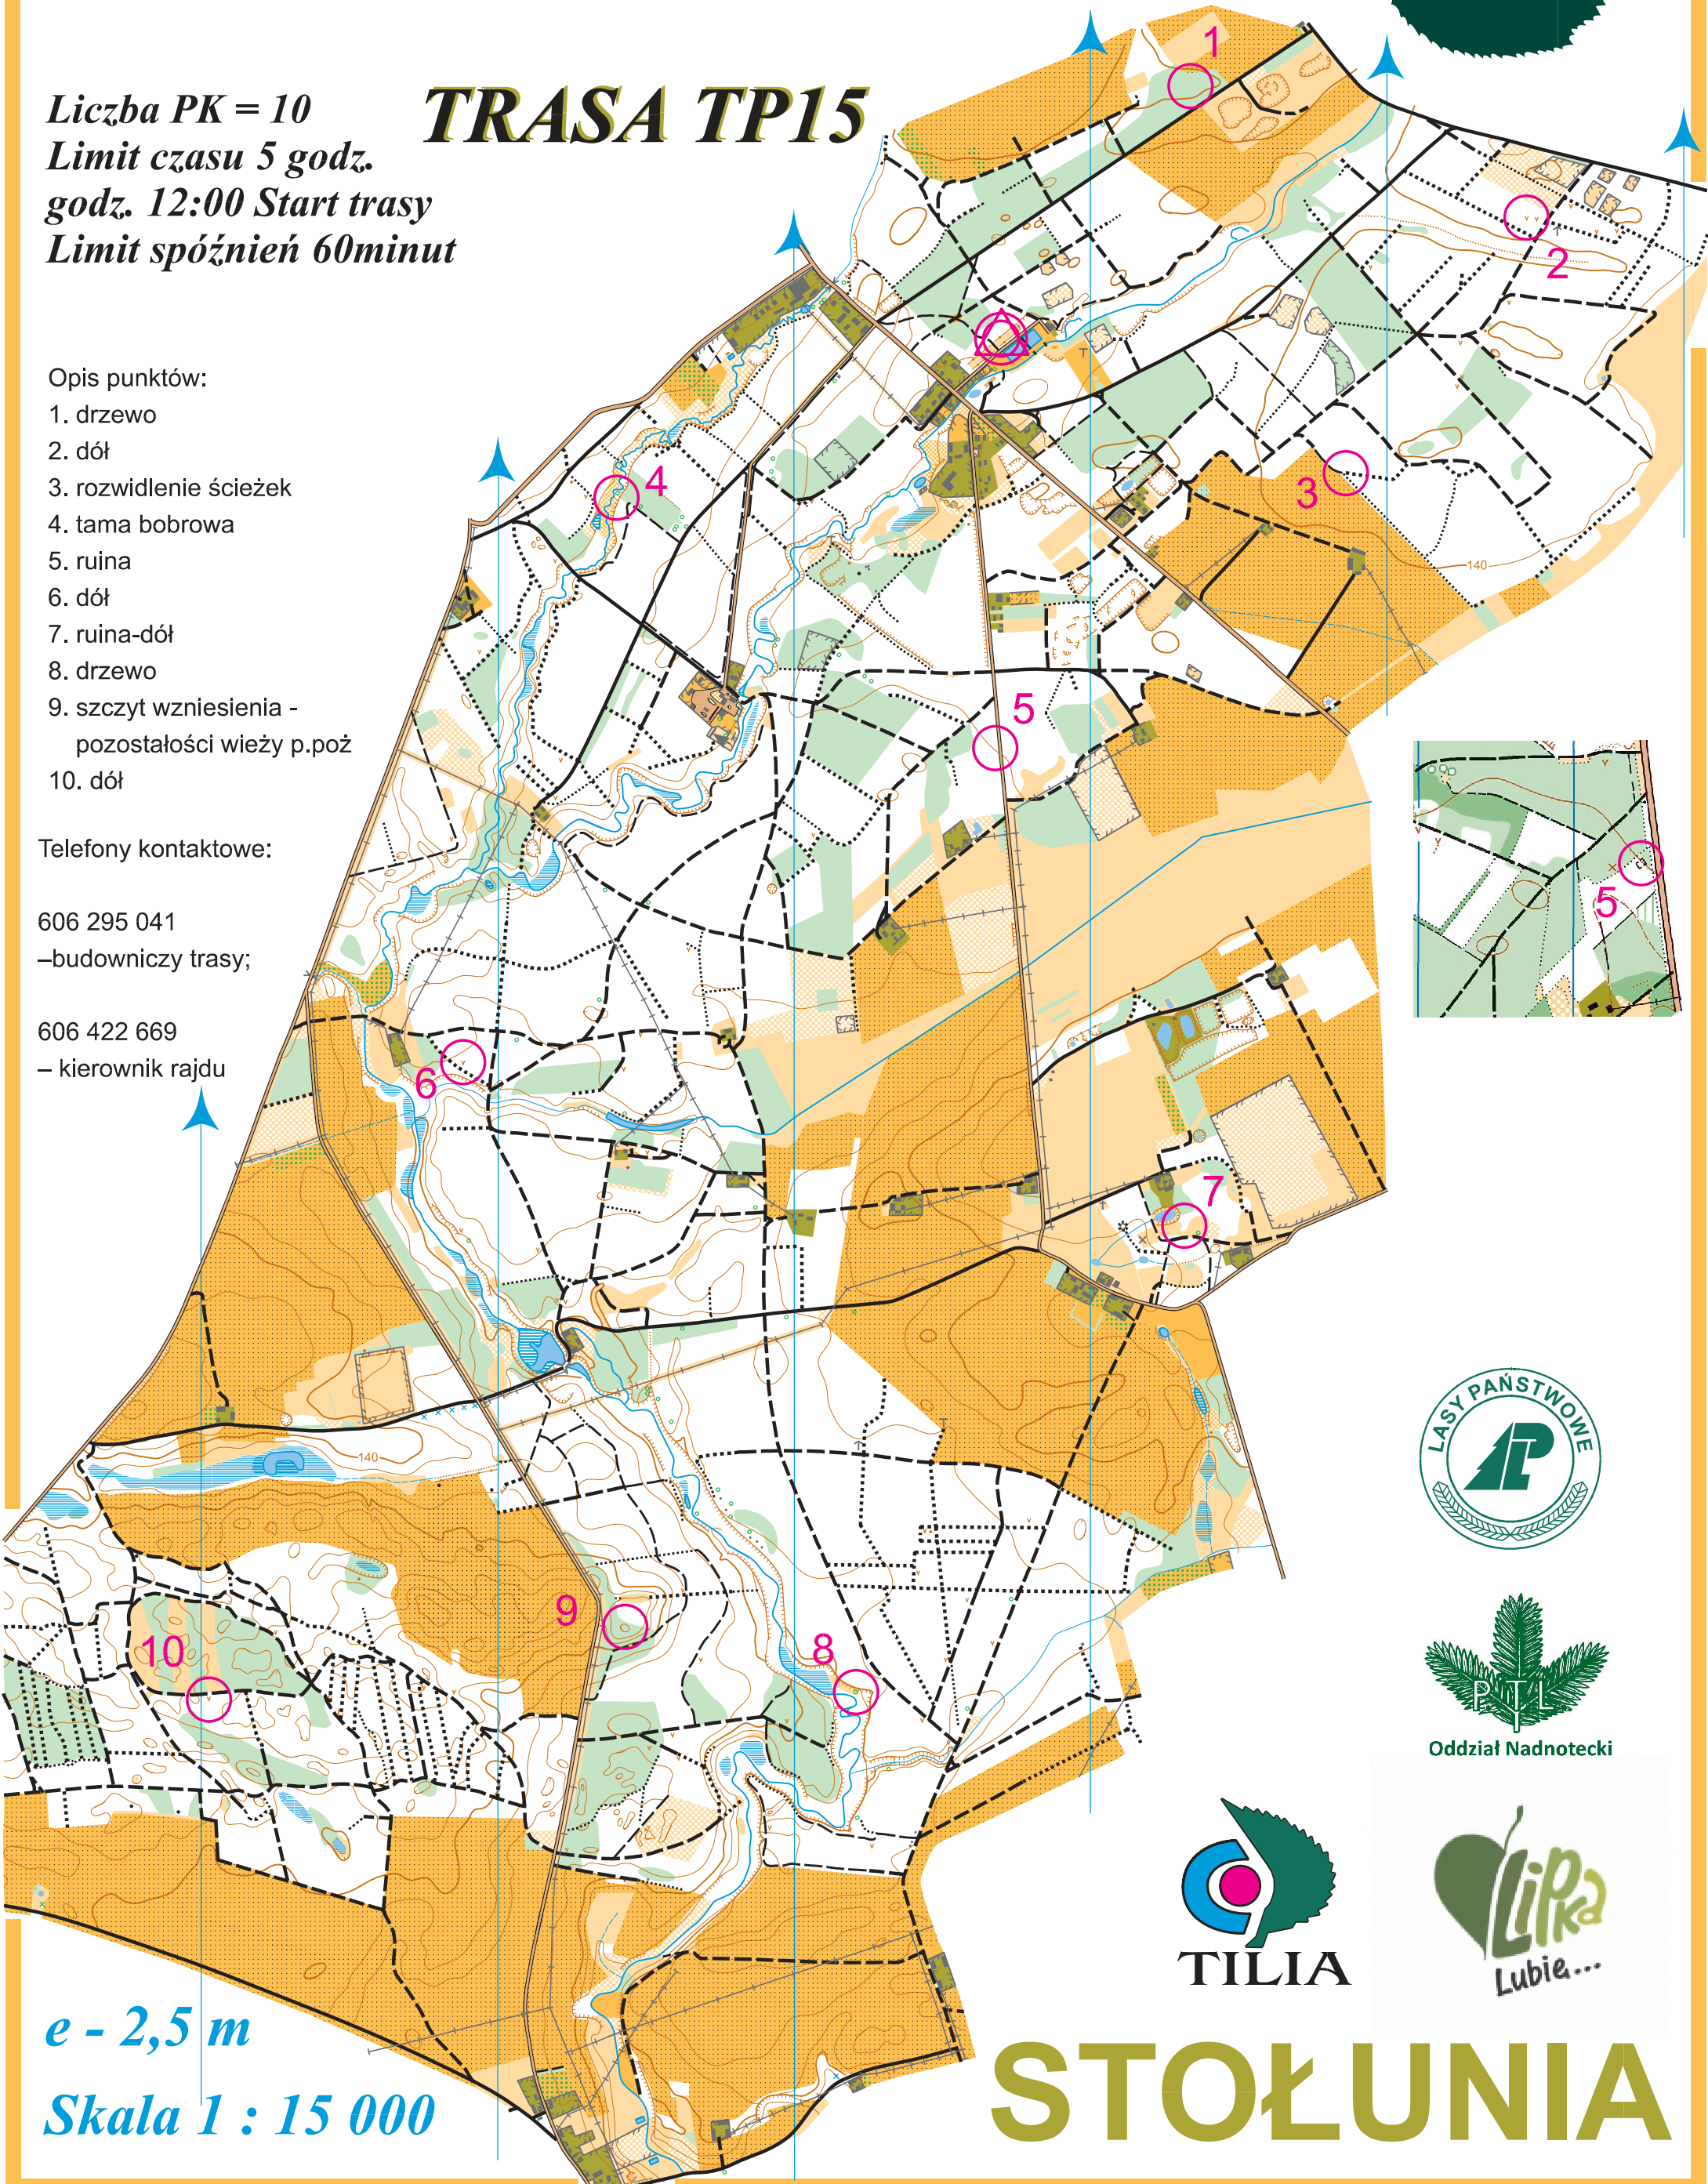

Rajd na Orientację „Leśne Dukty”

Lipka 7.07.2018r.

Leśne Dukty
Rajd na orientację
Lipka, 7.07.2018

Liczba PK = 10
Limit czasu 5 godz.
godz. 12:00 Start trasy
Limit spóźnień 60minut

TRASA TP15

Opis punktów:

1. drzewo
2. dół
3. rozwidlenie ścieżek
4. tama bobrowa
5. ruina
6. dół
7. ruina-dół
8. drzewo
9. szczyt wzniesienia -
pozostałości wieży p.poż
10. dół

Telefony kontaktowe:

606 295 041
–budowniczy trasy;

606 422 669
– kierownik rajdu

Oddział Nadnotecki

e - 2,5 m

Skala 1 : 15 000

STOŁUNIA